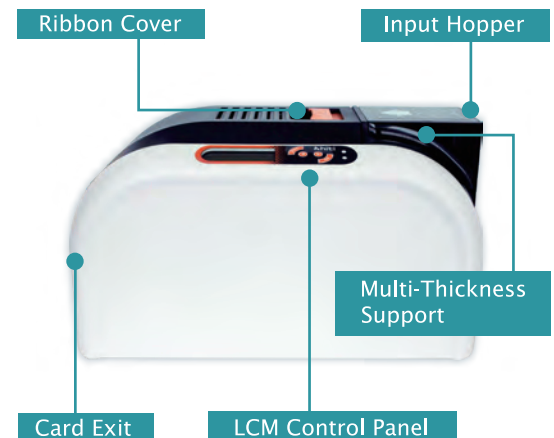

### Optional Modules

Ethernet module

Flipper module

Magnetic stripe card encoding module

High capacity input hopper

Contactless encoding module

Contact Smart IC chip encoding module

HiTi Digital, Inc.  
9F., No.225, Sec. 3, Beixin Rd., Xindian Dist.,  
New Taipei City 231, Taiwan (R.O.C.)  
TEL: +886-2-2912-6268  
FAX: +886-2-2912-6118  
www.hiti.com